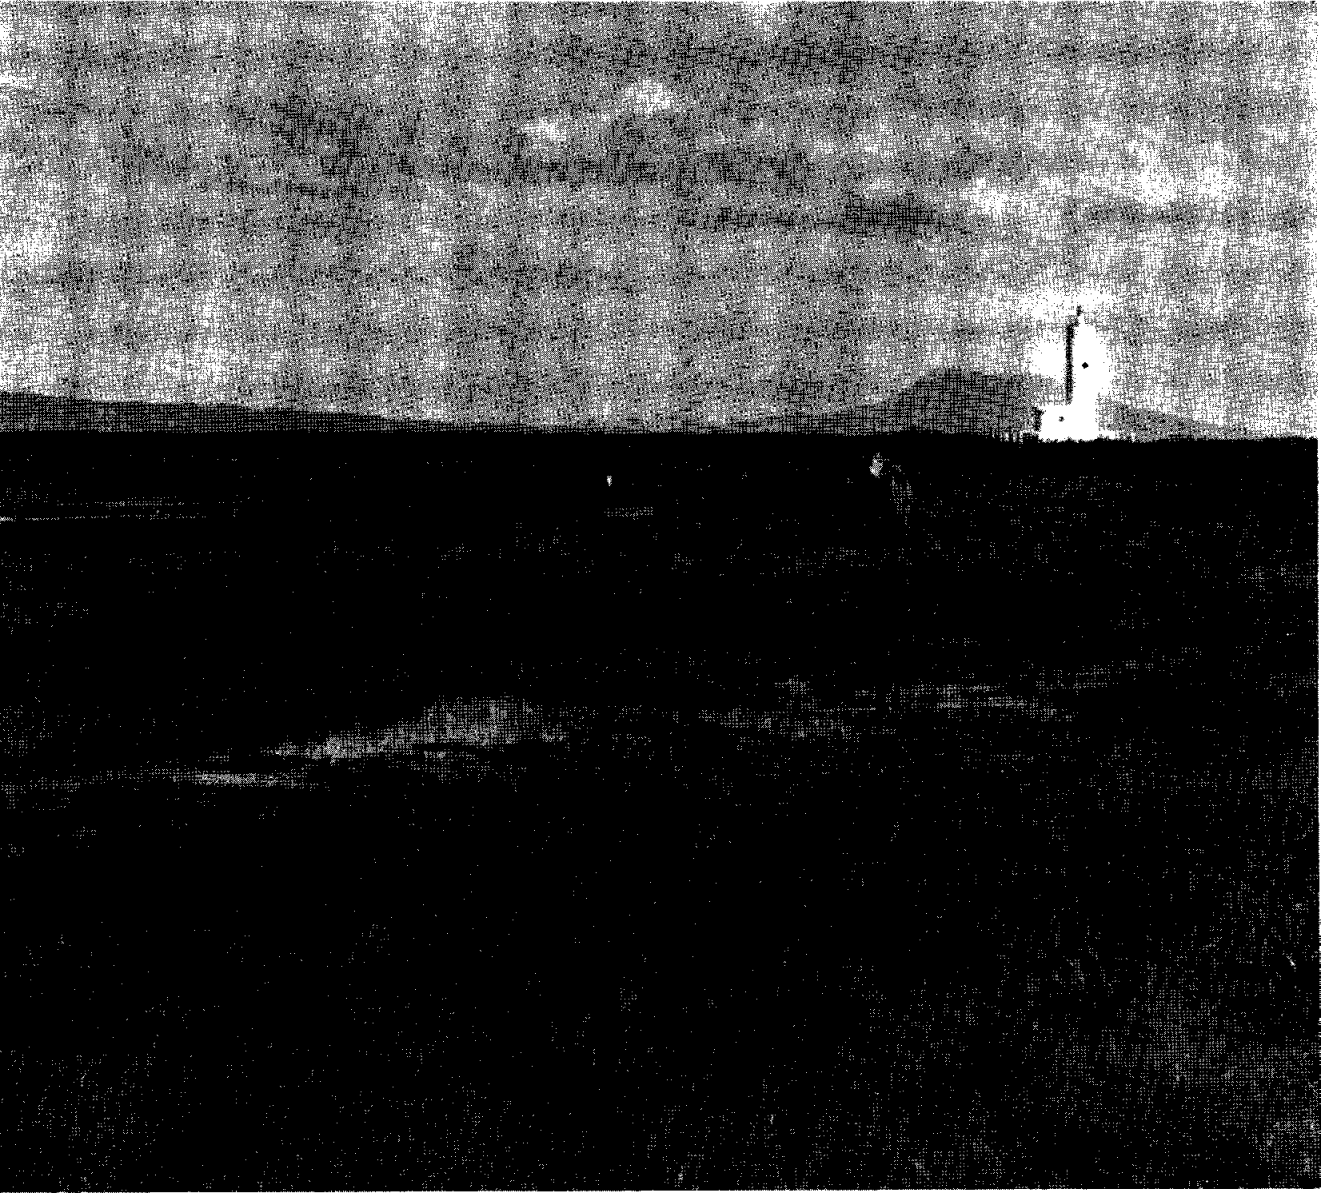

Mt. Sashirui, Mt. Rausu and
Mt. Onnebetsu seen from Mt.
Iwo

... Torn Yamaguchi

硫黄山より見たサシルイ岳、
ラウス岳、遠音別岳

山 口 透

硫黄山より見た知床岳

新 妻 徹

Mt. Shiretoko seen from Mt.
Iwo

... Toru Niizuma

Peninsula Shiretoko

... Toru Yamaguchi

知 床 岬

山 口 透

野 付 半 島 楡 金 幸 三

Peninsula Notsuke ... Kozo Niregane

竜神崎灯台の背後に見える山は国後島。

ヤ マ ゲ ラ

日高山脈トッタベツ岳の圏谷

橋本 誠二

The Cirques of Mt. Tottabetsu

...Seiji Hashimoto

中央円錐状の山がトッタベツ岳、その左側に開析をうけた古期の圏谷がある。中央にならぶ2つの圏谷は新期の氷河の存在を示している。これらの圏谷の微地形は氷河の消長の跡を止めており、洪積世水期研究の標式地として重要である。

柱状節理（層雲峡）

楡金 幸三

Gorge Soun ...Kozo Niregane